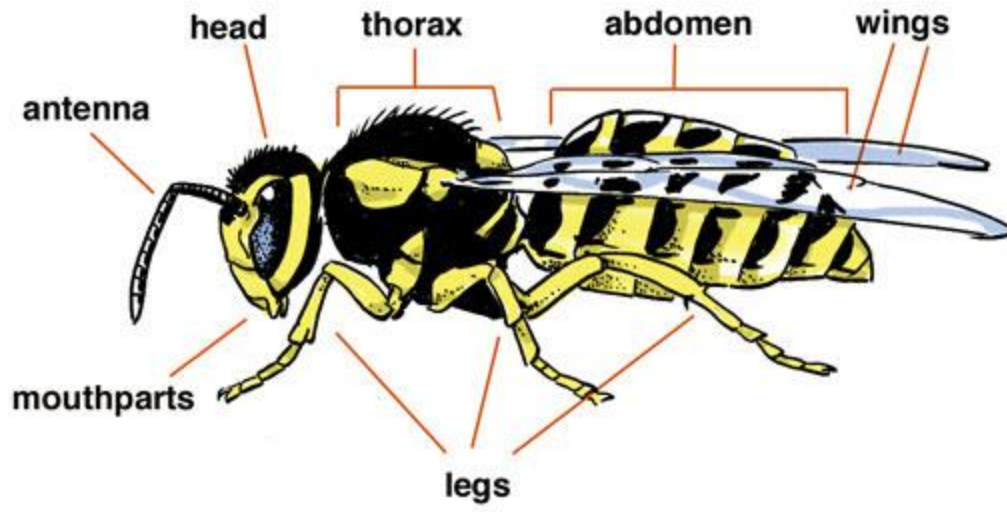

هناك أصناف

لا تهمنا

Class: Arachnoides

صنف العنكبوتيات

(يضم الحلم و القراد)

مميزات صنف الحشرات

Class: Insecta (Hexapoda)

Hexa: ستة

Poda : أرجل

1. الجسم مقسم الى ثلاثة مناطق واضحة هي الرأس والصدر والبطن.
2. يتكون الرأس من ستة حلقات مندمجة مع بعضها، أما الصدر فيتكون من ثلاثة حلقات صدرية فيما تتكون البطن من أحد عشرة حلقة بطنية فيكون المجموع عشرون حلقة.
3. لها زوج واحد من قرون الاستشعار في قمة الرأس.
4. لها عيون مركبة و عيون بسيطة.
5. لها ثلاثة أزواج من الأرجل كل زوج يتصل بحلقة صدرية.
6. لها زوج واحد أو زوجان من الأجنحة تتصل بالحلقتين الصدريتين الثانية والثالثة.
7. يغطي الجسم بمادة الكايتين.
8. جهازها التنفسي يتكون من قصبات هوائية تتخلل الجسم وتفتح للخارج بالثغور لتنفسية على جانبي الجسم.
9. جهاز الدوران من النوع المفتوح ظهري الموقع.
10. نمو الجنين بعد مرحلة فقس البيضة تكون فيه خاصية التشكل أو التحول Metamorphosis (بيضة-يرقة-عذراء – بالغة) أو (بيضة-حورية-بالغة)
- أي أن هناك تحول كامل أو ناقص أو تدريجي.
11. التكاثر يحصل بعدة طرق جنسي (ذكر وأنثى) أو عذري (بدون تلقيح) او بتعدد الأجنة.

-أقسام جسم الحشرة-